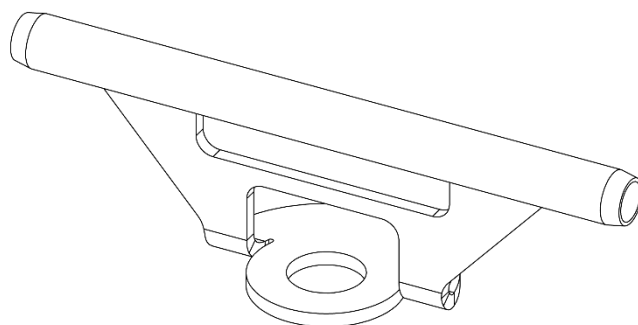

Technische specificaties

Scope Intermediate Recht

HÜTTER SAFETY

Kruisweg 763, 2132 NG Hoofddorp, Nederland
T: +31 (0)20 - 6533400 | E: info@hutter.nl | I: www.hutter.nl

Hütter Safety | **Scope**

De Scope Intermediate recht is een kabelgeleider die wordt gebruikt als tussenpunt. Door het ontwerp kan de shuttle gemakkelijk over de intermediate lopen zonder te ontkoppelen van de lijn.

Gebruik

Uitsluitend voor gebruik in combinatie met de Scope DP-R. Installatie met veiligheidsmoer op de Scope DP-R. Biedt een ononderbroken en een soepele passage van de shuttle.

Materialen

Intermediate:	RVS 316
Oppervlaktebehandeling:	Elektrolytisch gepolijst
Veiligheidsmoer:	RVS 316

Technische details

Breeksterkte:	25 kN
Gewicht:	0,30 kg
Afmetingen:	Breedte 180 mm Hoogte 58 mm
Verankering:	M12
Markering:	Serienummer op veiligheidsmoer
Verpakking:	Individueel verpakt
Kleur:	Chroom
Artikelnummer:	VB97DI081